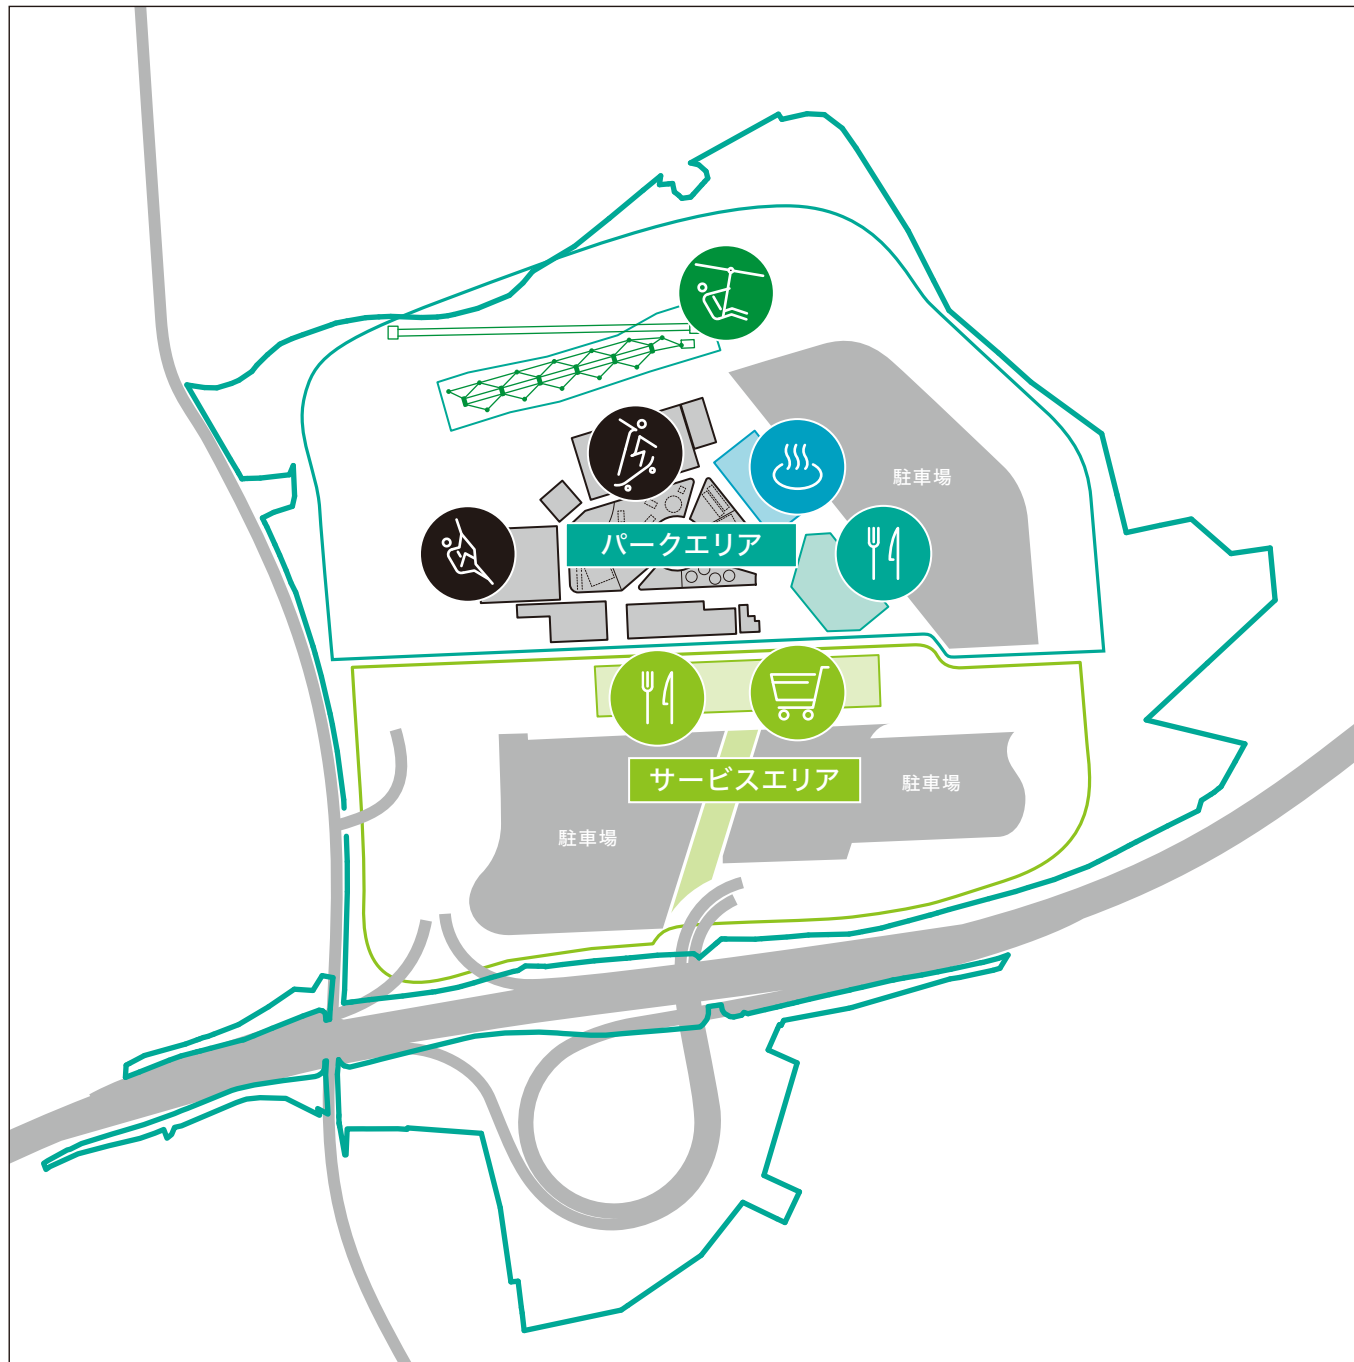

小牧オアシス全体MAP

カラー

小牧オアシス全体MAP

モノクロ